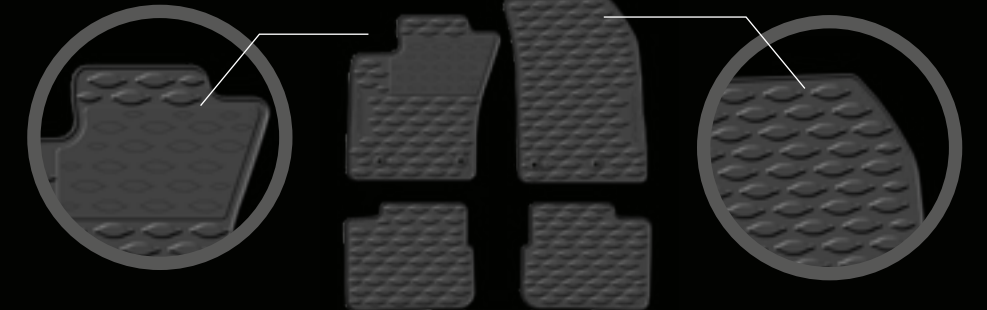

KAUÇUK PASPAS